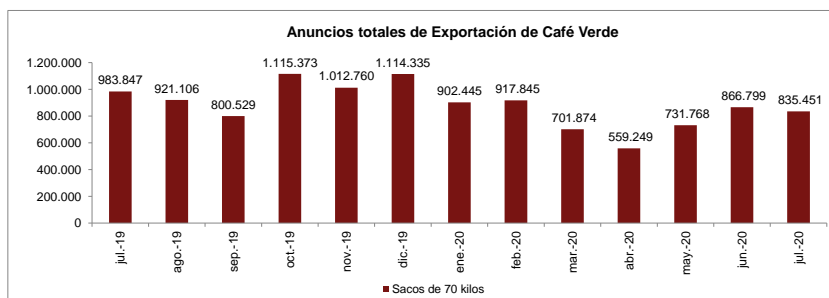

Exportador	Mes de Embarque agosto 2020
575 Cafe S.A.S.	275
A Laumayer Y Compañía Exportadores Cafe Sas	11.865
Agroprocem Speciality Coffee Planadas Sas	1.585
Agropecuaria Orgánica Tatamá Sas	275
Agumosot Sas	825
Alexcafe S.A.S	275
Alma Del Huila Exportadores Sas	15
Alma Trading Sas	29
Altamira Supremo S.A.S	1.664
Alvarez Rodriguez Luis Maria	326
Amativo S.A.S.	172
Antar Coffee Sas	275
Asociacion Colombiana De Pequeños Caficultores Sas	1.925
Asociación De Productores Del Pueblo Arhuaco De La Sierra Nevada De	570
Azahar Coffee Company S.A.S	275
Banca Exportadora S.A Banexport	6.095
Beneficio Bajareque Sur Sas	1.100
C. I. Lohas Beans S.A.S	4.775
C.I Hatoivi S.A	12
C.I. Colors Of Nature S.A.S.	315
Cafe Colsuaves S.A.S	1.100
Cafe De Santa Barbara S.A.S.	2.697
Cafe Devotion S.A.S.	126
Cafe Granja La Esperanza S.A. C.I.	298
Cafe Inversiones Gv S.A.S	43
Cafexport Sari Sucursal Colombia	2.865
Campesino Coffee S.A.S.	359
Caravela Colombia S.A.S	4.991
Carcafe Ltda	83.155
Cata Cafe Export Sas	73
Central Cooperativa Indigena Del Cauca	275
Centro Ecoturistico La Nohelia Sas	27
Cobia Global Commerce Sas	135
Cocora Agroindustrial Sas	1.201
Cofco International Colombia Sas	8.795
Comercializadora Capla S.A.S.	1.100
Comercializadora Cumbres S.A.S	727
Compañía Cafetera La Meseta S.A.	65.365
Compañía De La Hacienda De Misiones S.A.	46
Compañía Nacional Del Café S.A.S	9.735
Condor Specialty Coffee S.A.S	17.249
Cooperativa Central De Caficultores Del Huila Ltda	3.357
Cooperativa De Cafetaleros Del Norte Del Valle	38
Cooperativa De Caficultores De Andes Ltda	600
Cooperativa De Caficultores Del Sur Del Tolima Ltda Cafisur	550
Cooperativa Departamental De Caficultores Del Huila Ltda	575
Cooperativa Multiactiva Cuatro Vientos Coffee Huila	275
Expocafe S.A.	80.931
Expococurca S.A. C.I.	1.899
Exportacafe S.A.S.	16
Flavor Equation Sas	275
Flor A Fruto S.A.S.	9
Forest Coffee Sas	79
Fuego Verde Gft Sas	17
García & Aranda Asociados Sas	490
Green Hills Coffee S.A.S.	560
Grupo Cargaduana Ltda	7
Grupo Tap S.A.S C.I.	1.375
Hacienda Cafetera La Pradera Sas	30
Inconexus S.A.S.	325
Innovacion Y Desarrollo Tecnologico Para El Agro Sas Zomac	36
Integra Trading Sas	4.975
Invercafe Cerritos Sas	641
Inversiones Shadel Sas	122
Ixtapa S.A.S.	6.875
J Q & W Company Sas	7
Kawa Comercio Sostenible Sas	161
Latina Colombia S.A.S.	405
Lolo Coffee Group & Cia Sca	550
Louis Dreyfus Company Colombia S.A.	14.205
Monroy Silva John	14
Nevacos Beans Sas	50
Ocean M&K Sas	93
Olam Agro Colombia S.A.S	74.812
Oro Molido S.A.	550
P&S Negocios S.A.S	280
Pasoalto S.A.S	232
Paz Coffee Sas	11
Productos Y Servicios Lideres De Colombia Sas Proservicol Sas	325
Promotora Cafe De Altura Sas	100
Racafe & Cia S.C.A.	33.793
Selecto Exportadores S.A.S.	1.253
Serendipia Group S.A.S	2
Skn Caribecafe Ltda	30.101
Sucafina Colombia Sas	21.095
Sucden Colombia Sas	51.902
Sunterra Sas	360
Those Coffee People Sas	100
Tmo Import Export Sas	271
Trillacoop Limitada	2.317
Trilladora Comercializadora Y Procesadora Colombiana De Cafe S.A.	89
Trilladora De Cafe Moreno Sas	550
Trilladora Union S.A.	150
Vertical Mill Sas	16
Vicalto Sas	29
Villegas Y Cia. Sociedad En Comandi	3.275
Subtotal	574.150
FEDERACIÓN DE CAFETEROS	101.368
Total	675.518