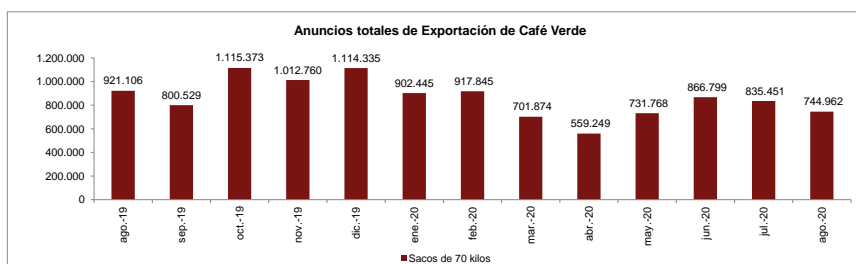

Exportador	Mes de Embarque agosto 2020	Mes de Embarque septiembre 2020
575 Cafe S.A.S.	275	
A Laumayer Y Compañía Exportadores De Cafe Sas	13.590	2.822
Agropecuaria Orgánica Tataná Sas	275	
Agumosot Sas	825	
Alexcafe S.A.S	275	
Alma Del Huila Exportadores Sas	15	
Alma Trading Sas	29	122
Altamira Supremo S.A.S	2.214	275
Alvarez Rodriguez Luis Maria	326	
Amado Diaz Laura Vanessa		0
Amativo S.A.S.	172	275
Antar Coffee Sas	275	
Aroma Y Tradicion Sas		331
Asociación Colombiana De Pequeños Caficultores Sas	1.925	2.200
Asociación De Productores Del Pueblo Arhuaco De La Sierra Nevada D	570	39
Azahar Coffee Company S.A.S	425	91
B Y E Sas		272
Banca Exportadora S.A Banexport	6.095	2.751
Beneficio Bajareque Sur Sas	1.100	
Bold Coffee Company Sas	15	15
C. I. Lohas Beans S.A.S	5.825	1.857
C.I Halovi S.A	12	
C.I. Colors Of Nature S.A.S.	315	
Cafe Colsuaves S.A.S	1.100	835
Cafe De Santa Barbara S.A.S.	2.697	1.206
Cafe Devotion S.A.S.	126	21
Cafe Granja La Esperanza S.A. C.I.	373	479
Cafe Inversiones Gv S.A.S.	43	
Cafexport Sarl Sucursal Colombia	3.720	
Campesino Coffee S.A.S.	359	
Caravela Colombia S.A.S	5.106	2.354
Carcafe Ltda	83.430	44.984
Cata Cafe Export Sas	73	
Central Cooperativa Indígena Del Cauca	275	822
Centro Ecológico La Nohelia Sas	27	
Cobia Global Commerces Sas	135	212
Cocora Agroindustrial Sas	1.407	523
Cofoa Internacional Colombia Sas	8.795	3.000
Coffee Roasting S.A.S		21
Comercializadora Capla S.A.S.	1.650	550
Comercializadora Cumbres S.A.S	27	215
Compañía Cafetera La Meseta S.A.	65.355	47.370
Compañía De La Hacienda De Misiones S.A.	46	
Compañía Nacional Del Café S.A.S	9.735	4.400
Condor Specialty Coffee S.A.S	19.606	6.201
Cooperativa Central De Caficultores Del Huila Ltda	4.182	
Cooperativa De Cafetaleros Del Norte Del Valle	38	
Cooperativa De Caficultores De Andes Ltda	600	
Cooperativa De Caficultores Del Sur Del Tolima Ltda Cafisur	550	550
Cooperativa Departamental De Caficultores Del Huila Ltda	575	250
Cooperativa Multiactiva Cuatro Vientos Coffee Huila	275	
Cooperativa Multiactiva Exportadora De Granos Granexport		181
Empresa Coffeeland S.A.S		483
Expocafe S.A.	80.931	49.680
Exposucosa S.A. C.I.	2.173	555
Exportacafe S.A.S.	16	
Flavor Equation Sas	275	
Flor A Fruto S.A.S.	9	
Forest Coffee Sas	79	
Fuego Verde Gft Sas	17	
García & Aranda Asociados Sas	490	
Sarzon Lopez William	14	
Green Hills Coffee S.A.S.	560	
Grupo Asociativo De Cafe Especial De Tarqui		275
Grupo Cargaduna Ltda	7	21
Grupo Empresarial Agropecoem Planadas Sas	1.585	280
Grupo Tap S.A.S C.I.	1.375	
Gualanday Traders Sas		275
Hacienda Cafetera La Pradera Sas	30	
Hacienda Santa Elisa Sas		1
Inconexus S.A.S.	325	275
Innovacion Y Desarrollo Tecnológico Para El Agro Sas Zomac	36	77
Integra Trading Sas	7.450	
Invercafe Cerritos Sas	916	
Invercafe Ltda.		468
Inversiones Shadel Sas	122	
Ixtapa S.A.S.	6.875	6.800
J Q & W Company Sas	7	
Kawa Comercio Sostenible Sas	161	
Latina Colombia S.A.S.	405	
Lolo Coffee Group & Cia Sca	550	275
Louis Dreyfus Company Colombia S.A.	21.080	6.875
Mastercol Trading Sas		875
Mendoza Sanchez Jorge Alberto		3
Monroy Silva John	14	
Nevacos Beans Sas	50	5
Ocean M&K Sas	93	42
Olam Agro Colombia S.A.S	80.637	14.096
Oro Molido S.A.	825	275
P&S Negocios S.A.S	280	
Pascallo S.A.S	232	
Paz Coffee Sas	11	
Promotora Cafe De Altura Sas	100	
Proservicol	325	
R.C.F. Echeverri Castro S.A.S.		525
Racafe & Cia S.C.A.	35.178	29.657
Sab Colombia Coffee S.A.S		238
Salento Exportadores S.A.S.	1.758	
Serendipia Group S.A.S	2	
Siruma Coffee S.A.S.	275	
Skn Caribecafe Ltda	30.101	11.980
Sucafina Colombia Sas	31.945	8.575
Sucden Colombia Sas	54.652	17.570
Sunterra Sas	360	
Those Coffee People Sas	301	1
Tmo Import Export Sas	280	275
Trillacoop Limitada	2.317	825
Trilladora Comercializadora Y Procesadora Colombiana De Cafe S.A.	627	275
Trilladora De Cafe Moreno Sas	550	275
Trilladora Union S.A.	150	
Vertical Mill Sas	16	
Vicatto Sas	29	
Villegas Y Cia. Sociedad En Comandí	6.100	1.500
Subtotal	618.251	278.354
FEDERACIÓN DE CAFETEROS	126.711	26.609
Total	744.962	304.963