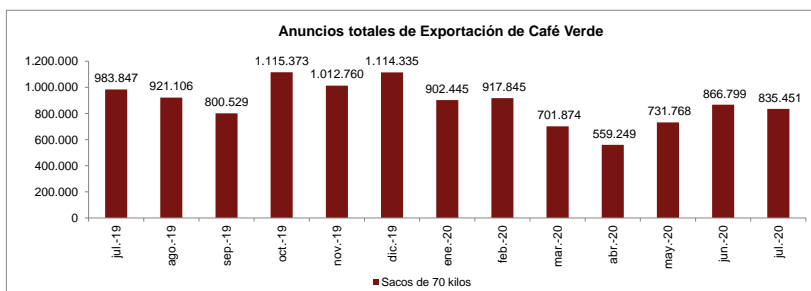

Exportador	Mes de Embarque agosto 2020
575 Cafe S.A.S.	275
A Laumayer Y Compañía Exportadores De Cafe Sas	13.590
Agropecm Specialty Coffee Planadas	1.585
Agropecuaria Orgánica Tatamá Sas	275
Agumosot Sas	825
Alexcafe S.A.S	275
Alma Del Huila Exportadores Sas	15
Alma Trading Sas	29
Altamira Supremo S.A.S	2.214
Alvarez Rodriguez Luis Maria	326
Amatavo S.A.S.	172
Antar Coffee Sas	275
Asociacion Colombiana De Pequeños Caficultores Sas	1.925
Asociación De Productores Del Pueblo Arhuaco De La Sierra Nevada	570
Azahar Coffee Company S.A.S	425
Banca Exportadora S.A Banexport	6.095
Beneficio Bajareque Sur Sas	1.100
Bold Coffee Company Sas	15
C. I. Lohas Beans S.A.S	5.825
C.I Halovi S.A	12
C.I. Colors Of Nature S.A.S.	315
Cafe Colsuaves S.A.S	1.100
Cafe De Santa Barbara S.A.S.	2.697
Cafe Devotion S.A.S.	126
Cafe Granja La Esperanza S.A. C.I.	373
Cafe Inversiones Gv S.A.S	43
Cafexport Sarl Sucursal Colombia	3.720
Campesino Coffee S.A.S.	359
Caravela Colombia S.A.S	5.106
Carcafe Ltda	83.430
Cata Cafe Export Sas	73
Central Cooperativa Indigena Del Cauca	275
Centro Ecoturistico La Nohelia Sas	27
Cobia Global Commerce Sas	135
Cocora Agroindustrial Sas	1.407
Cofco Internacional Colombia Sas	8.795
Comercializadora Capla S.A.S.	1.650
Comercializadora Cumbres S.A.S	727
Compañía Cafetera La Meseta S.A.	65.355
Compañía De La Hacienda De Misiones S.A.	46
Compañía Nacional Del Café S.A.S	9.735
Condor Specialty Coffee S.A.S	19.606
Cooperativa Central De Caficultores Del Huila Ltda	4.182
Cooperativa De Cafetaleros Del Norte Del Valle	38
Cooperativa De Caficultores De Andes Ltda	600
Cooperativa De Caficultores Del Sur Del Tolima Ltda Cafisur	550
Cooperativa Departamental De Caficultores Del Huila Ltda	575
Cooperativa Multiactiva Cuatro Vientos Coffee Huila	275
Expocafe S.A.	80.931
Expocosurca S.A. C.I.	2.173
Exportacafe S.A.S.	16
Flavor Equation Sas	275
Flor A Fruto S.A.S.	9
Forest Coffee Sas	79
Fuego Verde Gft Sas	17
Garcia & Aranda Asociados Sas	490
Garzon Lopez William	14
Green Hillis Coffee S.A.S.	560
Grupo Cargadurana Ltda	7
Grupo Tap S.A.S C.I.	1.375
Hacienda Cafetera La Pradera Sas	30
Inconexus S.A.S.	325
Innovacion Y Desarrollo Tecnologico Para El Agro Sas Zomac	36
Integra Trading Sas	7.450
Invercafe Cerritos Sas	916
Inversiones Shadel Sas	122
Ixtapa S.A.S.	6.875
J Q & W Company Sas	7
Kawa Comercio Sostenible Sas	161
Latina Colombia S.A.S.	405
Lolo Coffee Group & Cia Sca	550
Louis Dreyfus Company Colombia S.A.	21.080
Monroy Silva John	14
Nevacos Beans Sas	50
Ocean M&K Sas	93
Olam Agro Colombia S.A.S	80.637
Oro Molido S.A.	825
P&S Negocios S.A.S	280
Pasoalto S.A.S	232
Paz Coffee Sas	11
Productos Y Servicios Lideres De Colombia Sas Proservicel Sas	325
Promotora Cafe De Altura Sas	100
Racafe & Cia S.C.A.	35.178
Selecto Exportadores S.A.S.	1.758
Serendipia Group S.A.S	2
Siruma Coffee S.A.S.	275
Skn Caribecafe Ltda	30.101
Sucafina Colombia Sas	31.945
Suoden Colombia Sas	54.652
Sunterra Sas	360
Those Coffee People Sas	301
Tmo Import Export Sas	280
Trillacoop Limitada	2.317
Trilladora Comercializadora Y Procesadora Colombiana De Cafe S.A.	627
Trilladora De Cafe Moreno Sas	550
Trilladora Union S.A.	150
Vertical Mill Sas	16
Vicalto Sas	29
Villegas Y Cia. Sociedad En Comandi	6.100
Subtotal	618.251
FEDERACIÓN DE CAFETEROS	126.711
Total	744.962